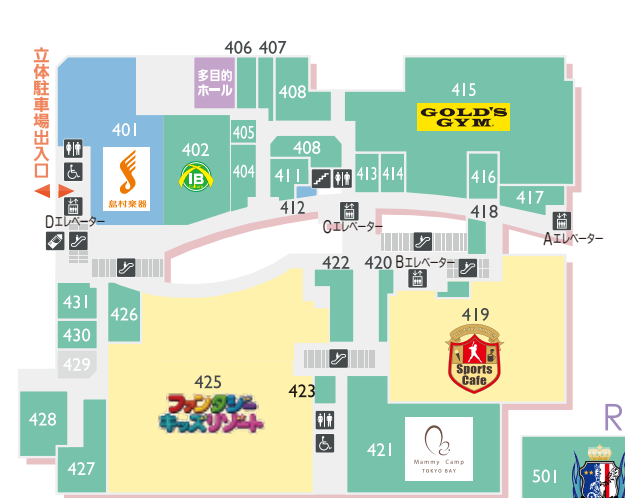

FLOOR

スーパーマーケット・食品専門店
ファッション・ドラッグストア・書籍

2 FLOOR

ファッション・家具・インテリア・生活雑貨
フードコート&レストラン

3 FLOOR

スポーツ・家電・総合リユースショップ
アミューズメント

4 FLOOR + RF フットサルコート

カルチャー・アミューズメント
クリニック・美容と健康・ホビー

ファッション 飲食・食品専門店 家具・生活雑貨・ホビー アミューズメント サービス・カルチャー

パパ・ママ インフォメーション

学べる託児ルーム「あすかルンバ」

- 対象年齢 / 1～6歳までの未就学児
- ご利用時間 / 月～土曜日 予約制
- 【受付時間 9:00～18:00 (日・祝は除く)】
(18:00以降のご利用は前日予約 要相談)

お問い合わせ / 4F あすかルンバ TEL: 047-402-6613