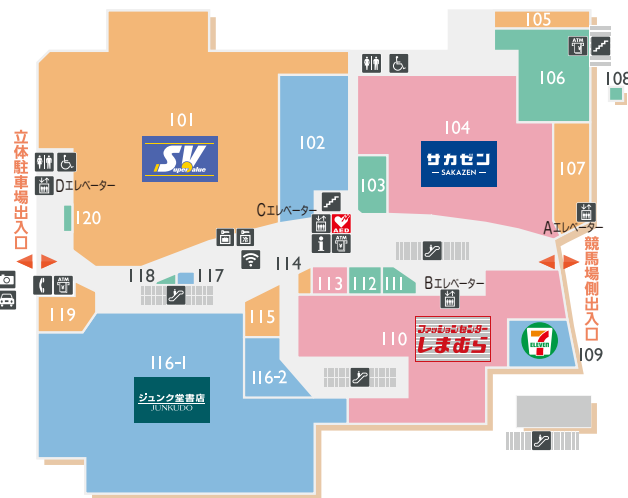

FLOOR

スーパーマーケット・食品専門店
ファッション・ドラッグストア・書籍

2 FLOOR

ファッション・家具・インテリア・生活雑貨
フードコート&レストラン

3 FLOOR

スポーツ・家電・総合リユースショップ
アミューズメント

4 FLOOR + RF フットサルコート

カルチャー・アミューズメント
クリニック・美容と健康・ホビー

201	ニトリ	家具・インテリア	047-495-6511
202	サイゼリヤ	イタリアンレストラン	047-495-2400
203	美味都食堂 -Food Court	フードコート	
1	リンガーハット	長崎ちゃんぽん	047-404-1338
2	桃源	中華料理	047-434-5191
3	はなまるうどん	うどん	047-495-7870
4	バーガーキング®	ハンバーガー	047-407-1153
5	ぼてぢゅう屋台	焼そば・たこ焼・モダン焼	047-434-4433
204	自由が丘まるやま	着物・和装小物	047-401-4529
205	Seria	バラエティ雑貨	047-436-6234
206	IDC 大塚家具	家具・インテリア	047-420-4321
207	保険ほっとライン	保険サービス	0120-07-2081
208	刺繍屋 OWN ONE SHOP	刺繍	047-437-7704
209	Cut Only Club	ヘアカット専門店	047-401-1346
210	西松屋	ベビー・子供用品	080-4916-9530

ファッション 飲食・食品専門店 家具・生活雑貨・ホビー アミューズメント サービス・カルチャー

パパ・ママ インフォメーション

学べる託児ルーム「あすかルンバ」

- 対象年齢 / 1～6歳までの未就学児
- ご利用時間 / 月～土曜日 予約制
- 【受付時間 9:00～18:00 (日・祝は除く)】
(18:00以降のご利用は前日予約 要相談)

お問い合わせ / 4F あすかルンバ TEL: 047-402-6613