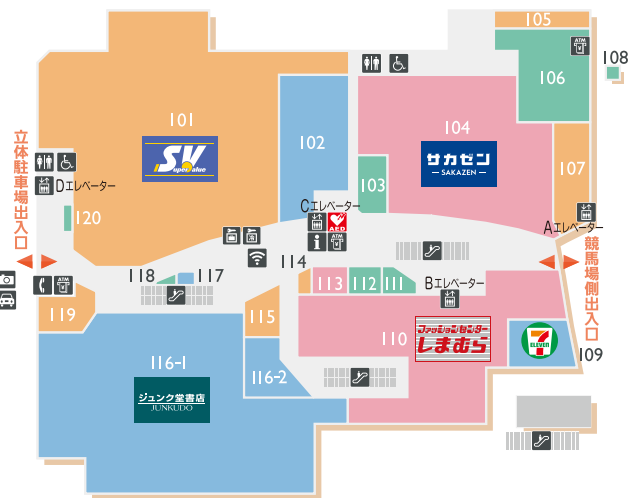

FLOOR

スーパーマーケット・食品専門店
ファッション・ドラッグストア・書籍

2 FLOOR

ファッション・家具・インテリア・生活雑貨
フードコート&レストラン

3 FLOOR

スポーツ・家電・総合リユースショップ
アミューズメント

4 FLOOR + RF フットサルコート

カルチャー・アミューズメント
クリニック・美容と健康・ホビー

201	ニトリ	家具・インテリア	047-495-6511
202	サイゼリヤ	イタリアンレストラン	047-495-2400
203	美味都食堂 -Food Court	フードコート	
1	リンガーハット	長崎ちゃんぽん	047-404-1338
2	桃源	中華料理	047-434-5191
3	はなまるうどん	うどん	047-495-7870
4	バーガーキング®	ハンバーガー	047-407-1153
5	ぼてぢゅう屋台	焼そば・たこ焼・モダン焼	047-434-4433
204	自由が丘まるやま	着物・和装小物	047-401-4529
205	Seria	バラエティ雑貨	047-436-6234
206	IDC 大塚家具	家具・インテリア	047-420-4321
207	保険ほっとライン	保険サービス	0120-07-2081
208	刺繍屋 OWN ONE SHOP	刺繍	047-437-7704
209	Cut Only Club	ヘアカット専門店	047-401-1346
210	西松屋	ベビー・子供用品	047-435-1313

ファッション 飲食・食品専門店 家具・生活雑貨・ホビー アミューズメント サービス・カルチャー

パパ・ママ インフォメーション

学べる託児ルーム「あすかルンバ」

- 対象年齢／1～6歳までの未就学児
- ご利用時間／月～土曜日 予約制

【受付時間 9:00～18:00 (日・祝は除く)】
(18:00以降のご利用は前日予約 要相談)

お問い合わせ／4F あすかルンバ TEL:047-402-6613

授乳室

- ベビーカー置き場有り。
- 授乳スペース(個室)
- 電子レンジ有り。
- オムツ替えスペースまでお父さんも入れます。